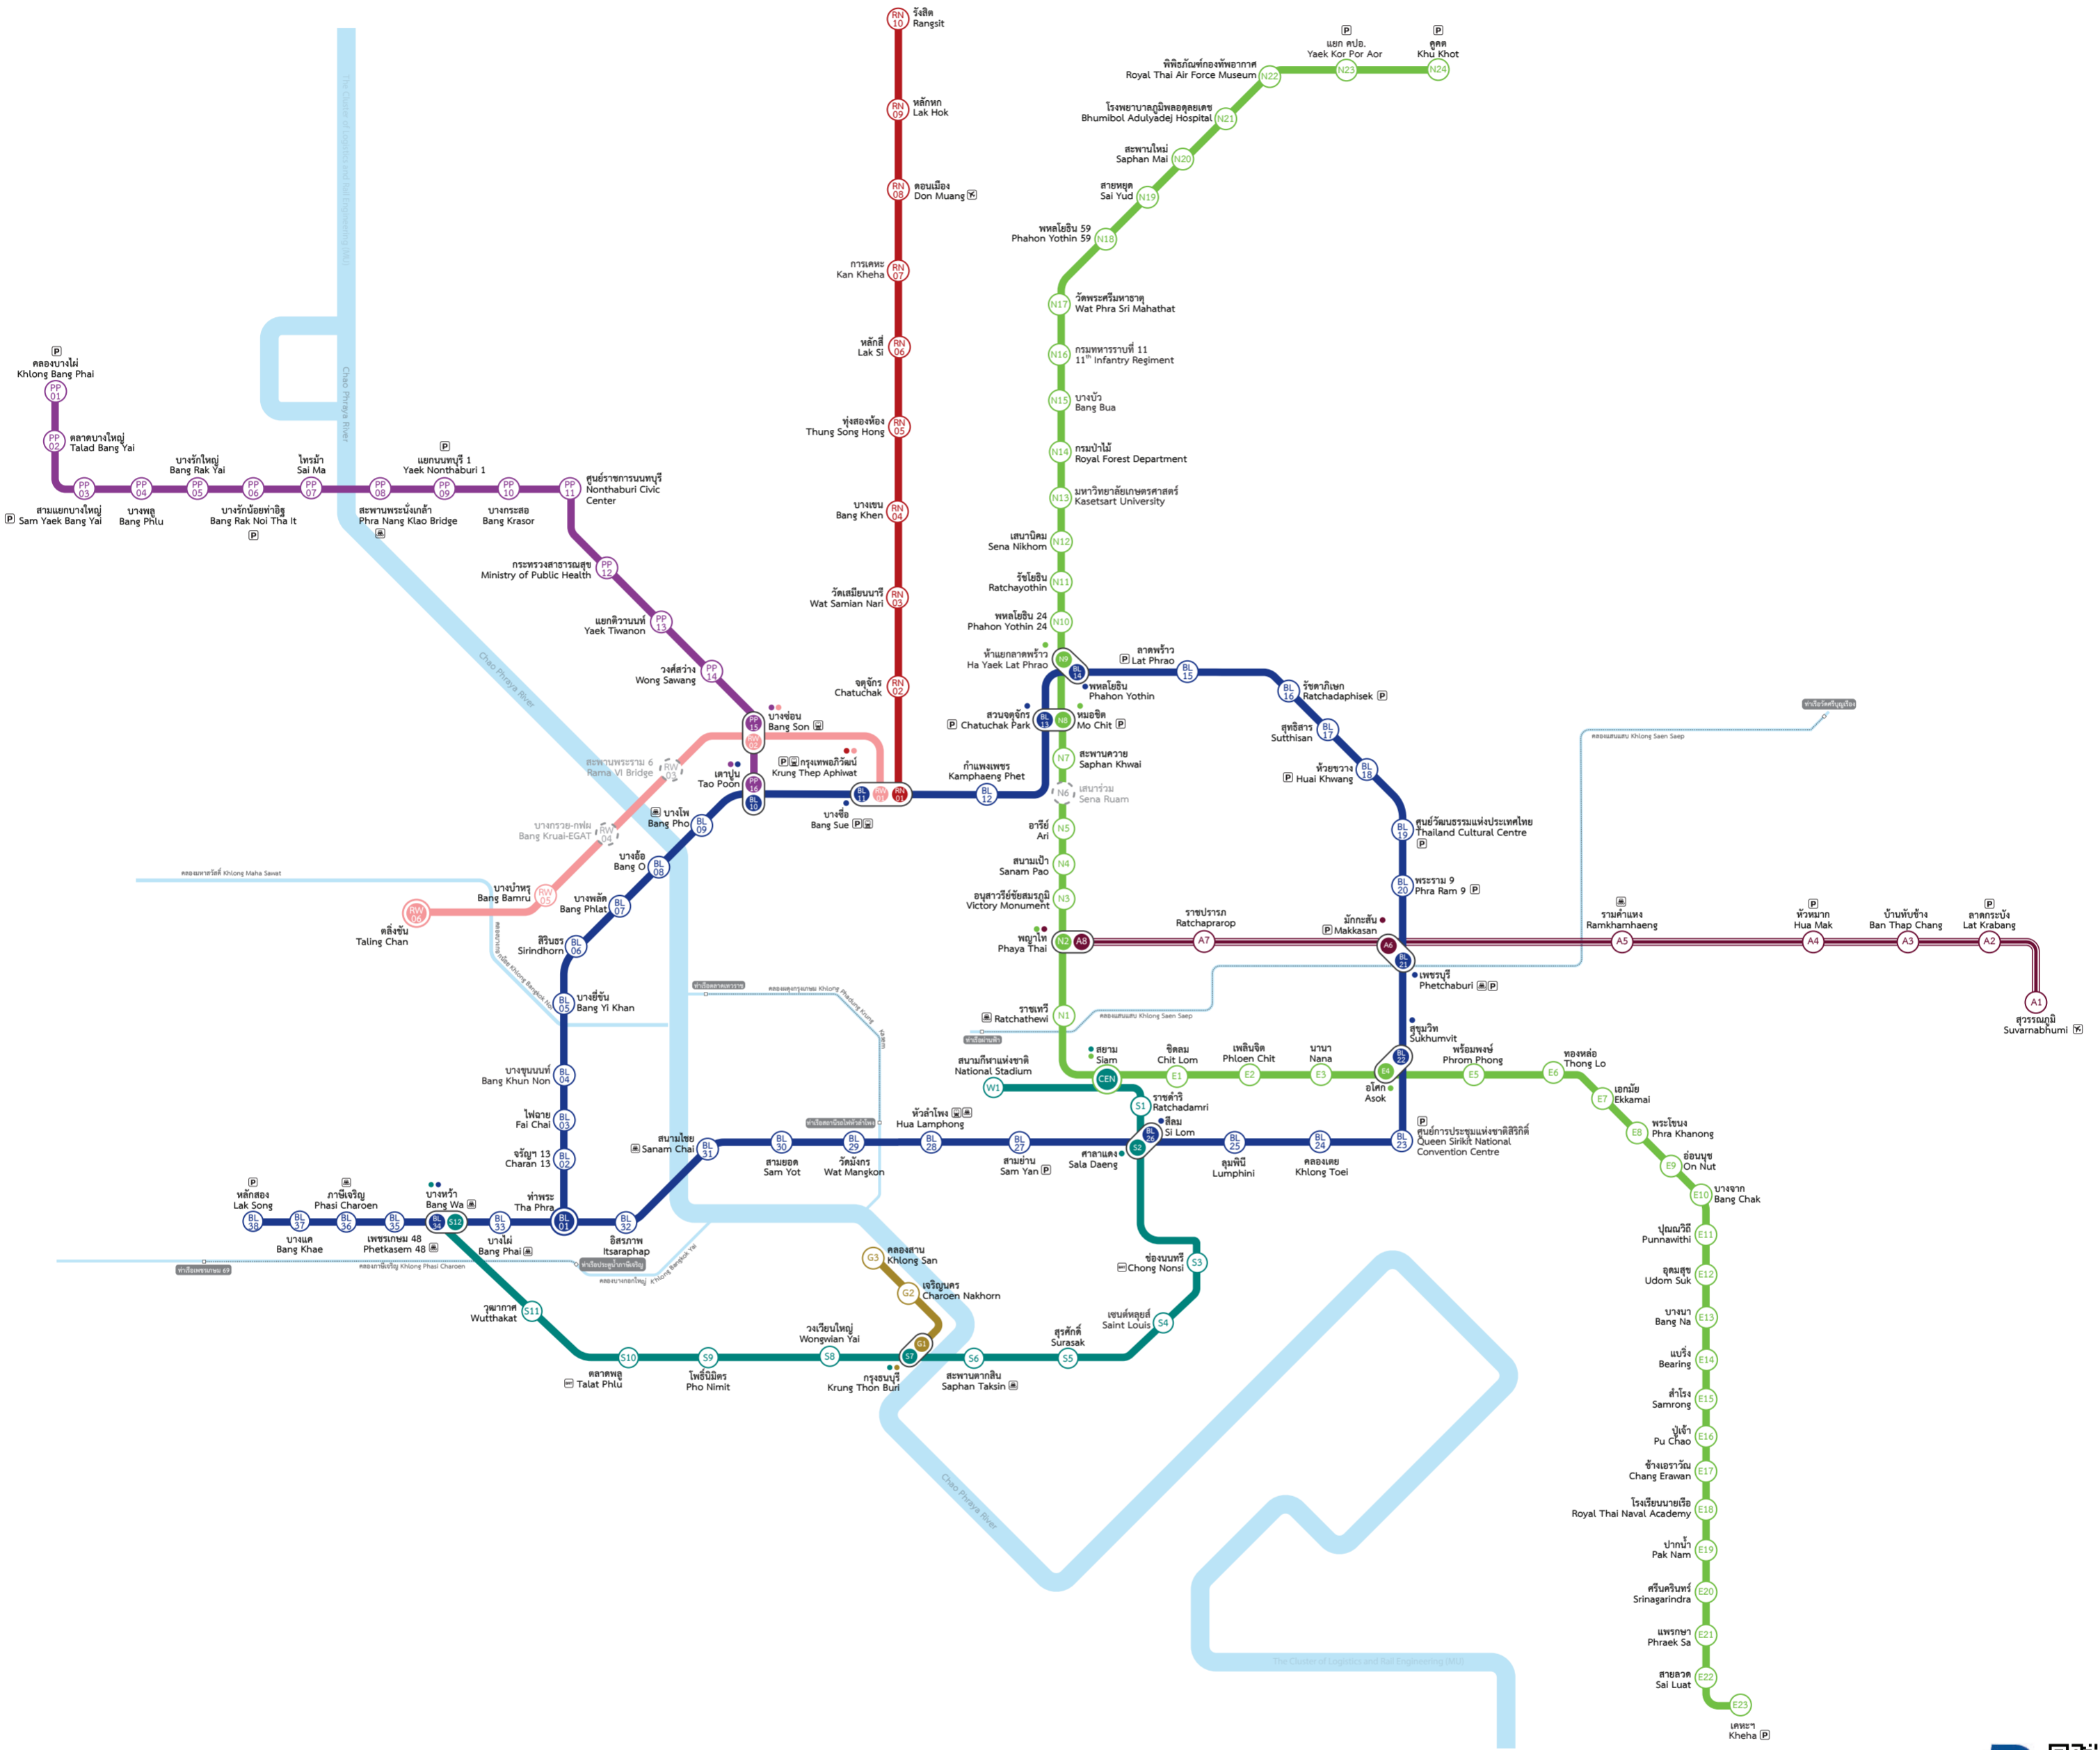

Bangkok Rail Transit

เส้นทาง (Line) / หน่วยงานกำกับดูแล (Project Owners)

-  **สายสีแดง / Red Line**
การรถไฟแห่งประเทศไทย / State Railway of Thailand
-  **สายสีแดงอ่อน / Light Red Line**
การรถไฟแห่งประเทศไทย / State Railway of Thailand
-  **สายท่าอากาศยาน / Airport Rail Link**
การรถไฟแห่งประเทศไทย / State Railway of Thailand
-  **สายสีเขียวเข้ม (สายสีลม) / Dark Green Line**
กรุงเทพมหานคร / The Bangkok Metropolitan Administration
-  **สายสีเขียวอ่อน (สายสุขุมวิท) / Light Green Line**
การรถไฟฟ้าขนส่งมวลชนแห่งประเทศไทย / Mass Rapid Transit Authority of Thailand กรุงเทพมหานคร / The Bangkok Metropolitan Administration
-  **สายสีน้ำเงิน (สายเฉลิมรัชมงคล) / Blue Line**
การรถไฟฟ้าขนส่งมวลชนแห่งประเทศไทย / Mass Rapid Transit Authority of Thailand
-  **สายสีม่วง (สายฉลองรัชธรรม) / Purple Line**
การรถไฟฟ้าขนส่งมวลชนแห่งประเทศไทย / Mass Rapid Transit Authority of Thailand
-  **สายสีทอง / Gold Line**
กรุงเทพมหานคร / The Bangkok Metropolitan Administration
-  **สถานีร่วม / เชื่อมต่อ**
Interchange Station
-  **สถานีร่วม / เชื่อมต่อ**
Junction Station
-  **เส้นทางที่เปิดให้บริการแล้ว**
Line in Operation
-  **เส้นทางที่เปิดให้บริการในอนาคต**
Future Line
-  **แม่น้ำ / คลอง**
River / Canal
-  **เส้นทางเดินเรือ**
Boat Route
-  **สถานีรถไฟ**
Train Station
-  **สนามบิน**
Airport
-  **ท่าเรือ**
Pier
-  **ที่จอดรถ**
Parking
-  **รถโดยสารด่วนพิเศษ**
Bus Rapid Transit