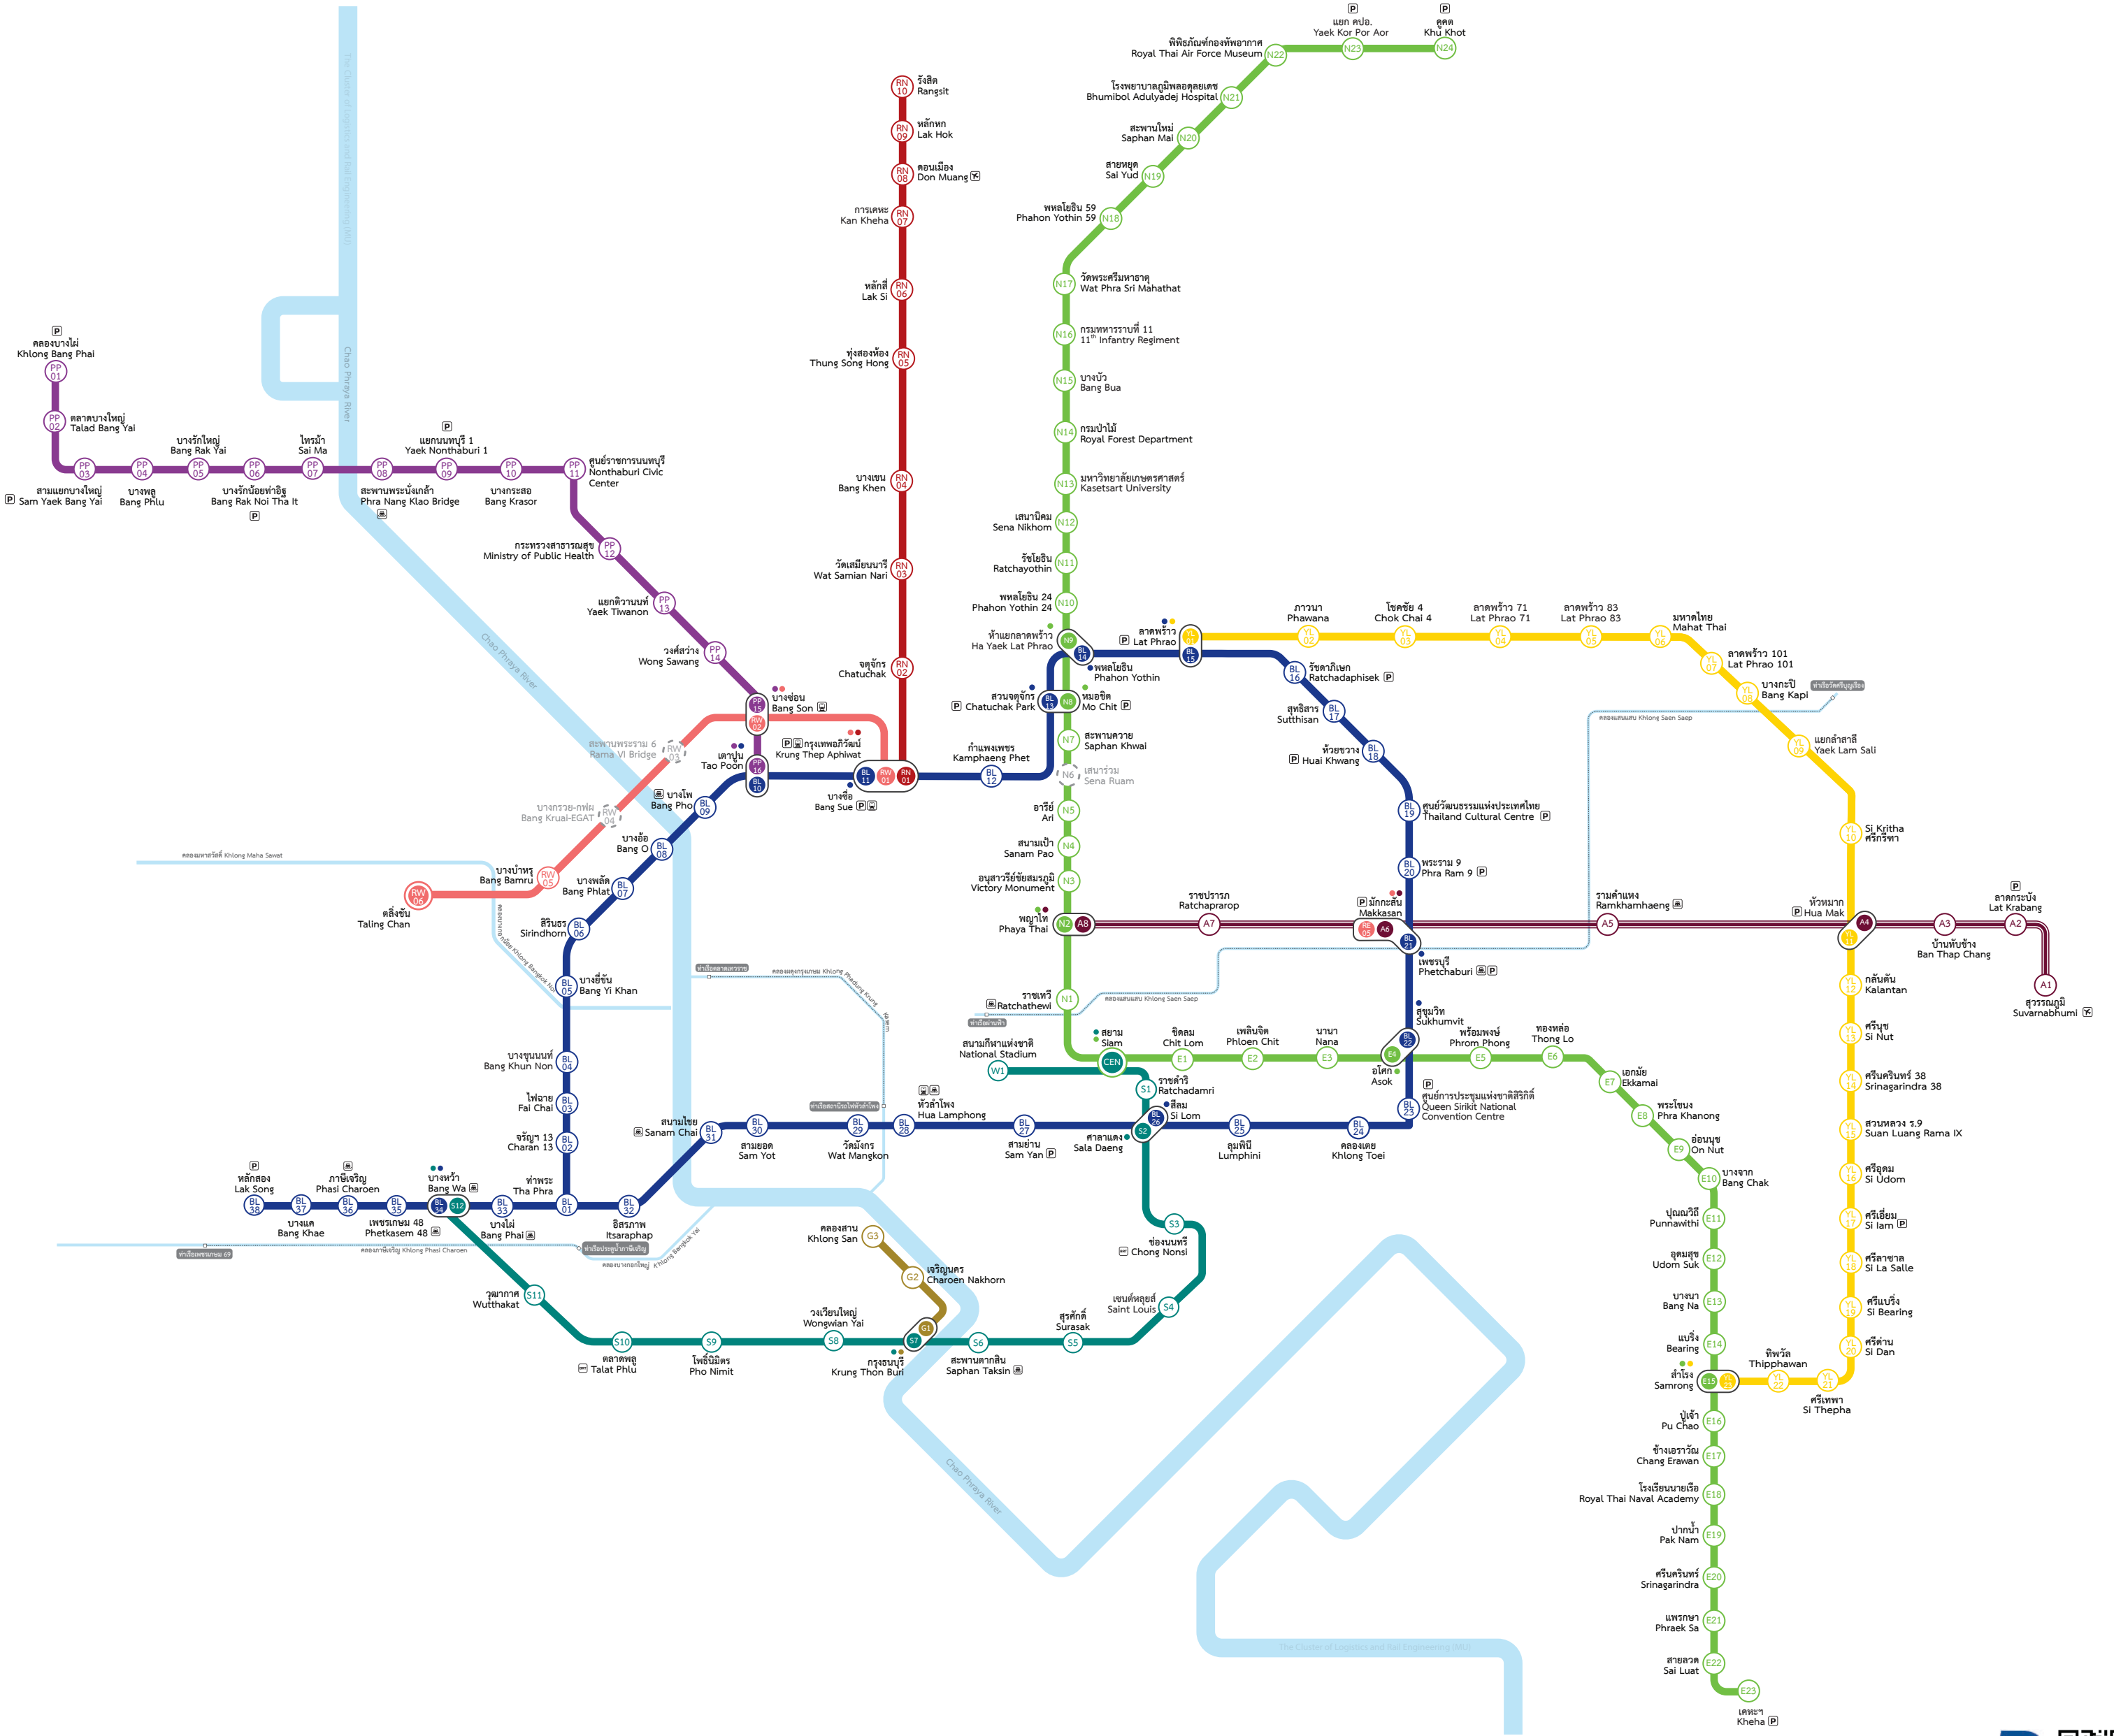

Bangkok Rail Transit

เส้นทาง (Line) / หน่วยงานกำกับดูแล (Project Owners)

- สายสีแดงเข้ม / Dark Red Line**
การรถไฟแห่งประเทศไทย / State Railway of Thailand
- สายสีแดงอ่อน / Light Red Line**
การรถไฟแห่งประเทศไทย / State Railway of Thailand
- สายท่าอากาศยาน / Airport Rail Link** ✈️
การรถไฟแห่งประเทศไทย / State Railway of Thailand
- สายสีน้ำเงิน (สายเฉลิมรัชมงคล) / Blue Line**
การรถไฟฟ้าขนส่งมวลชนแห่งประเทศไทย / Mass Rapid Transit Authority of Thailand
- สายสีเขียวเข้ม (สายสีลม) / Dark Green Line**
กรุงเทพมหานคร / The Bangkok Metropolitan Administration
- สายสีเขียวอ่อน (สายสุขุมวิท) / Light Green Line**
การรถไฟฟ้าขนส่งมวลชนแห่งประเทศไทย / Mass Rapid Transit Authority of Thailand
- สายสีม่วง (สายฉลองรัชธรรม) / Purple Line**
การรถไฟฟ้าขนส่งมวลชนแห่งประเทศไทย / Mass Rapid Transit Authority of Thailand

- สายสีเหลือง / Yellow Line**
การรถไฟฟ้าขนส่งมวลชนแห่งประเทศไทย / Mass Rapid Transit Authority of Thailand
- สายสีทอง / Gold Line**
กรุงเทพมหานคร / The Bangkok Metropolitan Administration
- สถานีร่วม / เชื่อมต่อ**
Interchange Station
- สถานีร่วม / เชื่อมต่อ**
Junction Station
- เส้นทางที่เปิดให้บริการแล้ว**
Line in Operation
- เส้นทางที่เปิดให้บริการในอนาคต**
Future Line
- แม่น้ำ / คลอง**
River / Canal
- เส้นทางเดินเรือ**
Boat Route
- สถานีรถไฟ**
Train Station
- สนามบิน**
Airport
- ท่าเรือ**
Pier
- ที่จอดรถ**
Parking
- รถโดยสารด่วนพิเศษ**
Bus Rapid Transit